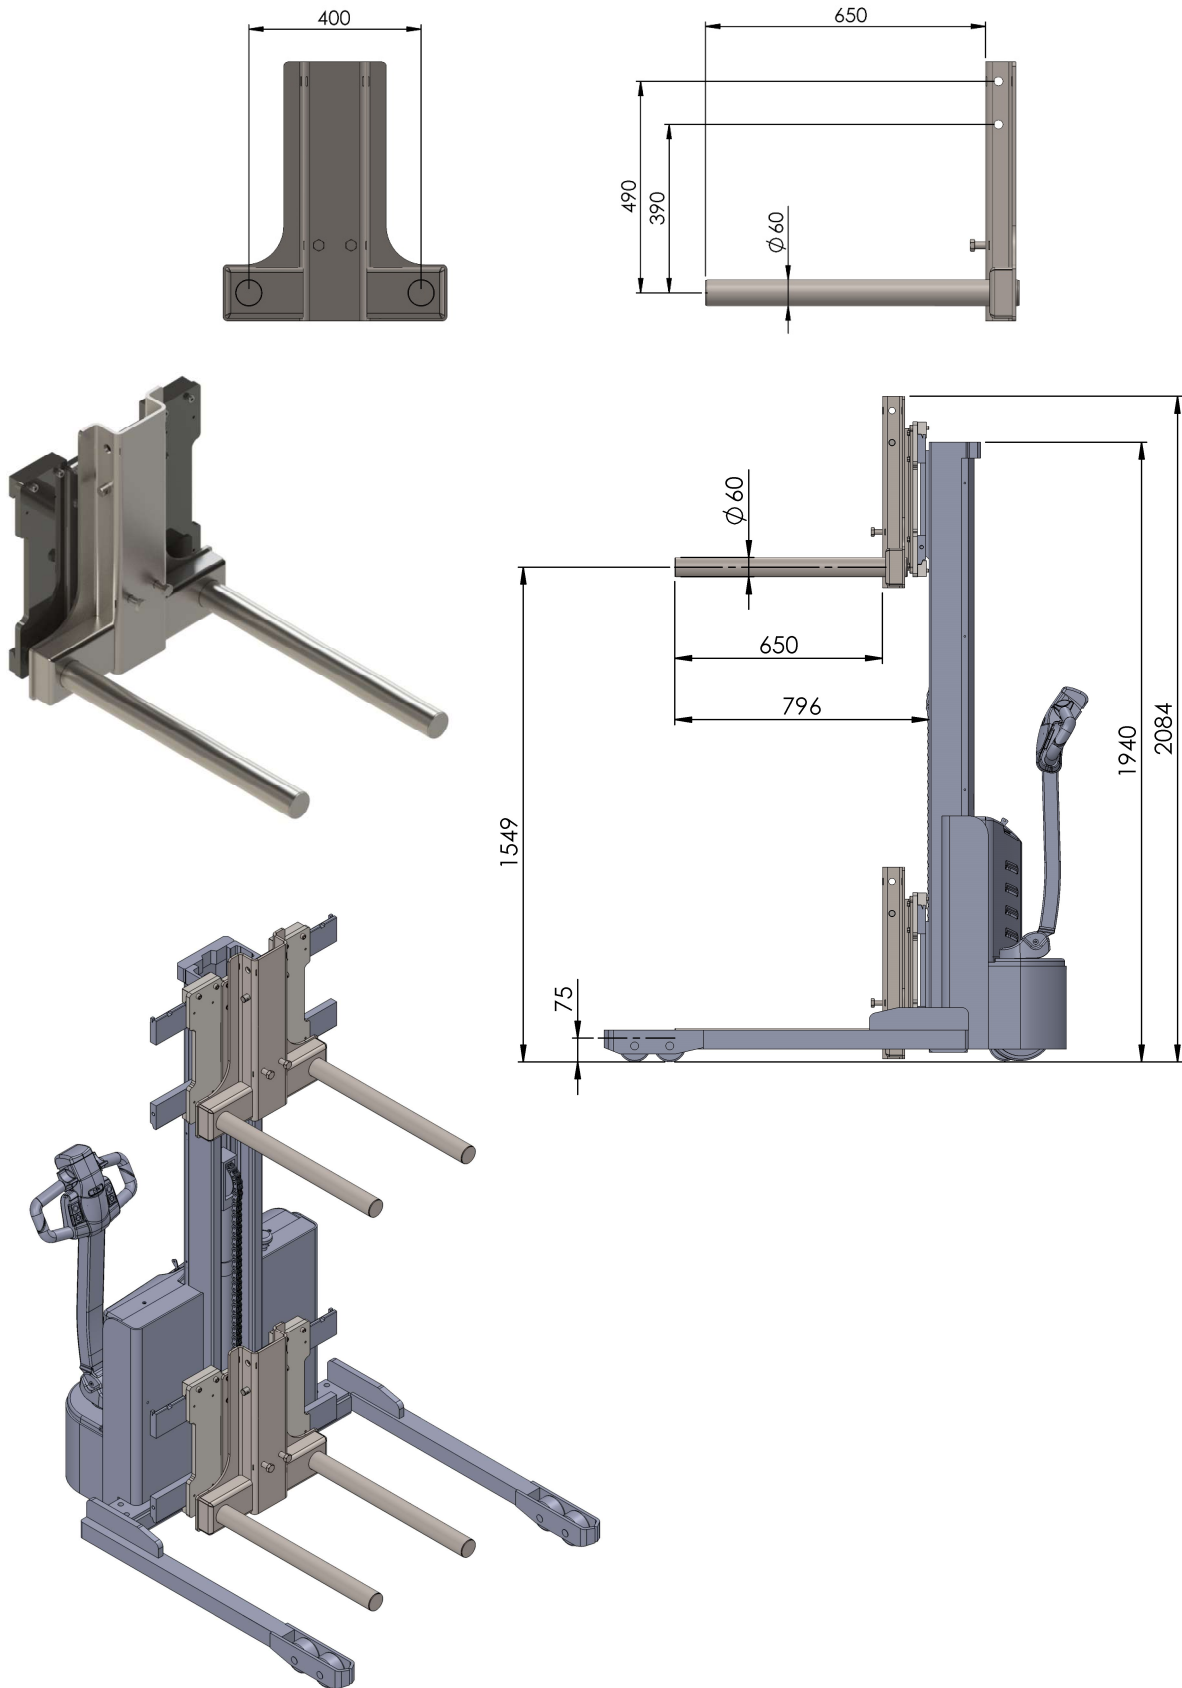

Art No. EP500 200

EP TWIN ARM - FIXED

Revision 01 Sept-18