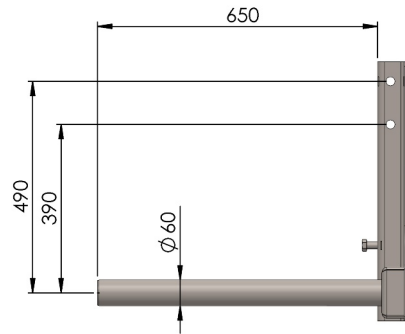

Art No. EP500 201

EP TWIN ARM WITH SIDE SHIFT

Revision 01 Sept-18