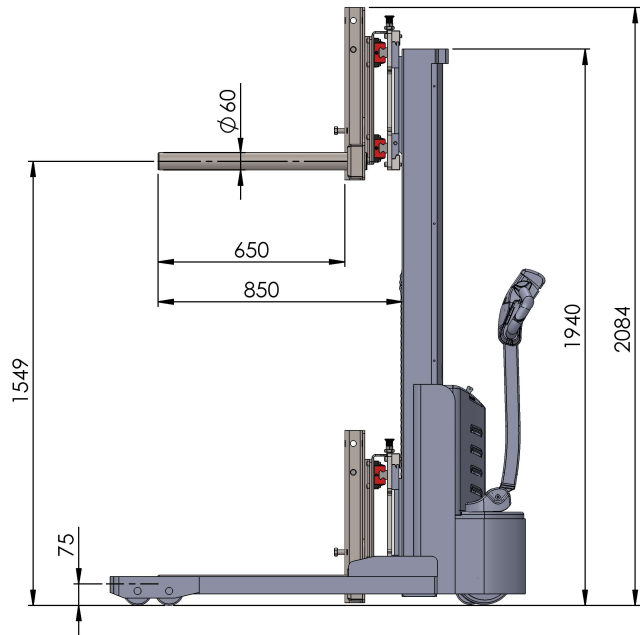

Art No. EP500 201

EP TWIN ARM WITH SIDE SHIFT

Revision 01 Sept-18