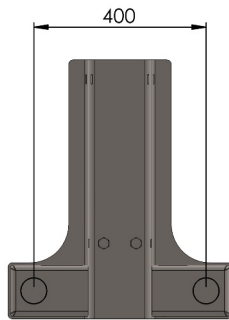

Art No. EP500 201

EP TWIN ARM WITH SIDE SHIFT

Revision 01 Sept-18