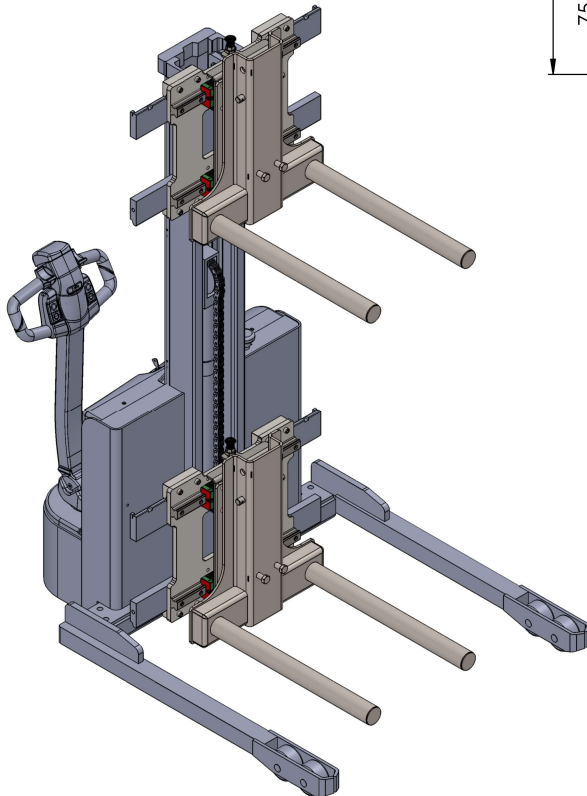

Art No. EP500 201

EP TWIN ARM WITH SIDE SHIFT

Revision 01 Sept-18